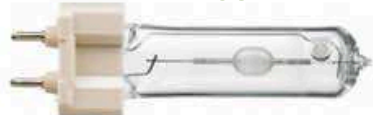

PL-L 2G11 · GX-53 Y G12 CMI

PL-L 2G11

Referencia	Longitud	Potencia	Voltaje	Temperatura de color	Lente	Lúmenes	Vida útil	Conexión	PVP (€)
PL-L 2G11 08	227mm	8W	AC 85-265V	Cálida (3.0 K) Neutra (4.5 K) Blanca	Opal o Transparente	650	45.000h	2G11	31,43
PL-L 2G11 12	322mm	12W				1.200			38,60
PL-L 2G11 15	417mm	15W				1.500			42,87
PL-L 2G11 18	542mm	18W				1.800			49,30
PL-L 2G11 22	542mm	22W				2.100			56,85

GX-53

Referencia	Longitud	Potencia	Voltaje	Temperatura de color	Lente	Lúmenes	Vida útil	Conexión	PVP (€)
GX-53 30	Ø 75X25 mm	1.8W	AC 180-240V	Cálida (3.0 K) Blanca (6.0 K)	Opal o Transparente	150	45.000h	GX-53	12,80
GX-53 50		3W				250			13,50
GX-53 25		5W				375			14,50
GX-53 30		6W				450			16,60

G-12 CMI

Referencia	Longitud	Potencia	Voltaje	Temperatura de color	Lente	Lúmenes	Vida útil	Conexión	PVP (€)
G-12 CMI	D.30x78	9W	AC 100-265V	Cálida (3.0 K) Neutra (4.5 K) Blanca (6.0 K)	Opaco o Transparente	900	45.000h	G-12	30,60

* I.V.A. NO INCLUIDO

HALÓGENA