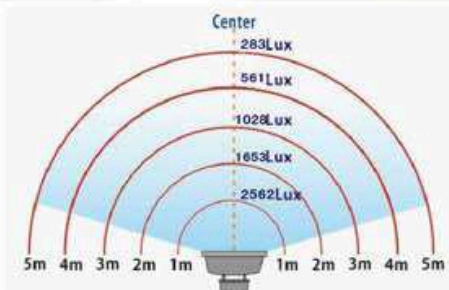

FOCOS LED PARA EXTERIOR

EQUIPO PROFESIONAL !!

Referencia	Potencia	Voltaje	Protección IP	Temperatura de color	Ángulo	Lúmenes	Factor de potencia	PVP (€)
FOCO-10	10 W	AC 85-265V	IP-65	Cálida 3.0k Blanca 6.0k	120 °	900 lm	>0,95	37,51
FOCO-20	20 W					1.800 lm		61,61
FOCO-30	30 W					2.700 lm		80,77
FOCO-50	50 W					4.500 lm		123,88
FOCO-70	70 W					5.600 lm		250,25
FOCO-100	100 W					9.000 lm		311,29
FOCO-120	120 W					10.800 lm		403,36
FOCO-150	150 W					13.500 lm		458,82
FOCO-200	200 W					18.000 lm		586,52

* I.V.A. NO INCLUIDO