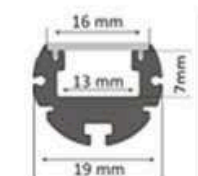

Referencia	Descripción Técnica	Color	Dimensiones	PVP (€)
PERFIL Nº 4	Perfil de aluminio anodizado	Plata	2 m	9,10/mt
DIFUSOR Nº 4	Difusor de metraquilato	Blanco Opal Glaseado	2 m	5,30/mt
TAPAS Nº 4	Tapas laterales	Gris	2 m	1,50
GRAPAS Nº 4	Grapas metálicas para fijación	Cromado	2 m	1,50

* I.V.A. NO INCLUIDO