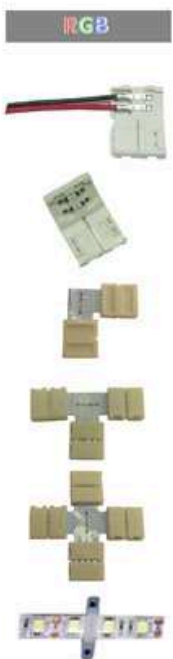

ACCESORIOS PARA TIRAS LED · 2

RGB 10mm de ancho

Referencia	Descripción Técnica	PVP (€)
ACCESORIO-13	Conector para empalmar una tira LED de 5050 (10mm) al transformador	1,60
ACCESORIO-14	Conector para empalmar una tira LED de 5050 (10mm) con otra tira LED de 5050 (10mm)	1,30
ACCESORIO-15	Conector tipo " CODO " para empalmar y realizar configuraciones con tira LED de 5050 (10mm)	1,95
ACCESORIO-16	Conector tipo " T " para empalmar y realizar configuraciones con tira LED 5050 (10mm)	2,10
ACCESORIO-17	Conector tipo " CRUZ " para empalmar y realizar configuraciones con tira LED de 5050 (10 mm)	2,20
ACCESORIO-18	Grapa para el montaje y fijación tira LED de 5050 (10mm)	0,41

*I.V.A. NO INCLUIDO