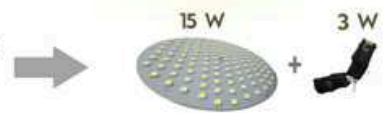

✓ CON EQUIPO LED COMPACTO = 18 W
(novedad)

**73 % AHORRO
ENERGETICO**