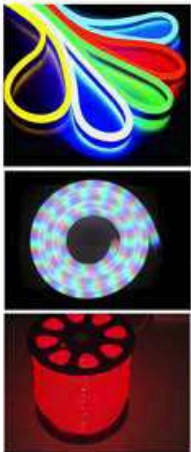

LED NEÓN Y LED NAVIDAD

LUCES DE NEÓN Y DE NAVIDAD

Referencia	Longitud	Colores	Potencia	Voltaje	Nº LEDs	Protección IP	PVP(€)
NEÓN-1	14x22 mm 1 m	Rojo - Amarillo	18 W	AC 100-240V	80 LEDs Metro	IP-65	10,20
NEÓN-2		Azul - Verde	24 W				16,60
NEÓN-3		Naranja - Blanco	24 W	OPCIONAL DC 12V			18,50
NEÓN-4		Rosa	12 W				10,20
NEÓN-5		RGB	72 W				18,50
ROLLO NEÓN	14x22 mm 50 m	Rojo - Amarillo	4,8 W/m	AC 100-240V	80 LEDs Metro	IP-65	408,00
		Azul - Verde	4,8 W/m				664,00
		Naranja - Blanco	4,8 W/m	OPCIONAL DC 12V			740,00
		RGB	14,4 W/m				740,00