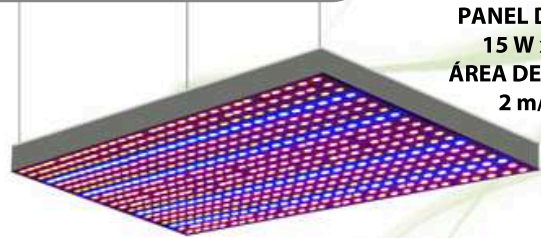

ACELERADOR DE CRECIMIENTO

EJEMPLO
PANEL DE 6 PLATOS
15 W x 6 = 90 W
ÁREA DE EXPOSICIÓN
2 m/h = 4 m²