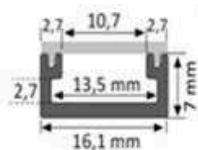

Referencia	Descripción Técnica	Color	Dimensiones	PVP (€)
PERFIL Nº 1	Perfil de aluminio anodizado	Plata	2 m	6,70/mt
DIFUSOR Nº 1	Difusor de metraquilato	Blanco Opal Glaseado	2 m	5,30/mt
TAPAS Nº 1	Tapas laterales	Gris	2 m	1,50
GRAPAS Nº 1	Grapas metálicas para fijación	Cromado	2 m	1,50