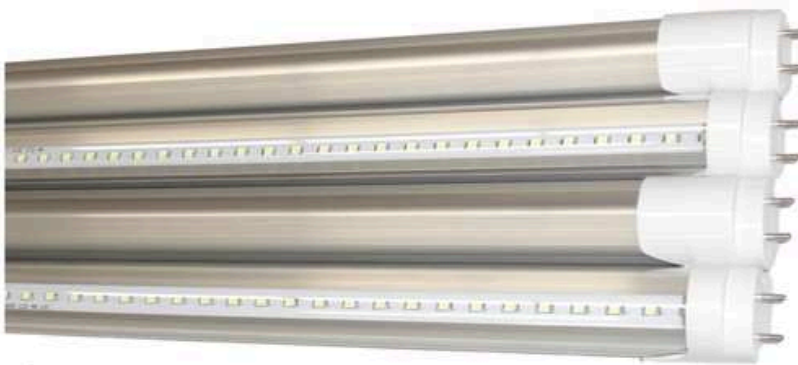

T8 LED Tube Light Pro

DISPONIBLES TUBOS DIMMABLES

Referencia	Longitud	Nº de Led	Potencia	Voltaje	Temperatura de color	Lente	Lúmenes	Vida útil	PVP(€)
T-8 60 PF	600mm	48	9W	AC 100-240V	Cálida (3.0 K) Blanca (6.0 K)	Opal o Transparente 180º	946 lm	50.000h	14,92
T-8 90 PF	900mm	72	15W				1800 lm		23,28
T-8 120 APF	1.200mm	96	18W				1900 lm		21,42
T-8 120 BPF	1.200mm	108	22W				2.200 lm		30,95
T-8 150 PF	1.500mm	120	24W				2450 lm		30,82

* I.V.A. NO INCLUIDO

* ROTATIVO + 1,75€