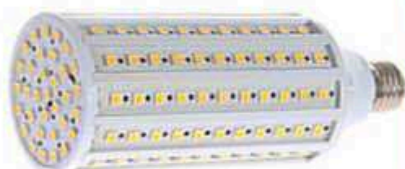

BOMBILLAS CORNLIGHTS

Referencia	Potencia	Voltaje	Dimensiones	Temperatura de color	Ángulo	Lúmenes	Base conexión	PVP(€)
CORN-24 LED	5 W	AC 100-240V	Ø 36x87 mm	Cálida (3.0 K) Blanca (6.0 K)	360 °	400 lm	E-14	9,57
CORN-42 LED	10 W		Ø 30x102 mm			900 lm		13,28
CORN-36 LED	5 W		Ø 38x100 mm			400 lm	E-27	11,25
CORN-44 LED	7 W		Ø 38x110 mm			500 lm		13,65
CORN-60 LED	10 W		Ø 50x125 mm			900 lm		17,60
CORN-86 LED	15 W		Ø 60x144 mm			1.200 lm		18,95
CORN-102 LED	20 W		Ø 70x164 mm			1.400 lm		25,10
CORN-132 LED	25 W		Ø 62x205 mm			1.800 lm		33,92
CORN-165 LED	30 W		Ø 63x210 mm			2.300 lm		38,35

* I.V.A. NO INCLUIDO