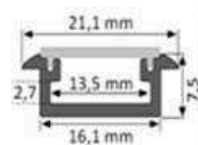

Referencia	Descripción Técnica	Color	Dimensiones	PVP (€)
PERFIL Nº 2	Perfil de aluminio anodizado	Plata	2 m	6,70/mt
DIFUSOR Nº 2	Difusor de metraquilato	Blanco Opal Glaseado	2 m	5,30/mt
TAPAS Nº 2	Tapas laterales	Gris	2 m	1,50
GRAPAS Nº 2	Grapas metálicas para fijación	Cromado	2 m	x