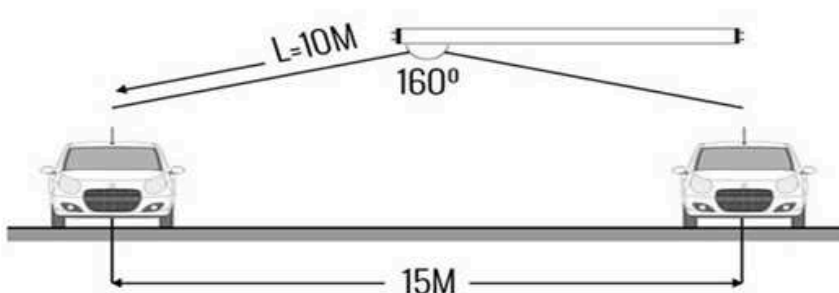

TUBOS SENSOR MICROONDAS

Referencia	Potencia	Voltaje	Dimensiones	Temperatura de color	Ángulo	Lúmenes	PVP
TSBM-60	9 W	AC 100-240V	Ø 26x60 mm	Cálida (3.0 K) Blanca (6.0 K)	120 °	900 lm	30,14
TSBM-90	14 W		Ø 26x90 mm			1.330 lm	36,64
TSBM-120	18 W		Ø 26x120 mm			1.800 lm	42,71
TSBM-150	25 W		Ø 26x150 mm			2.500 lm	52,14

*I.V.A. NO INCLUIDO

- **OPCIONES MODO ENCENDIDO:** 30/60/90/120/180 SEGUNDOS/SE APAGA.
- **OPCIONES MODO DE APAGADO:** 100% APAGADO "O" 3W QUEDAN ENCENDIDOS EN ESPERA / CORTESÍA.
- **OPCIONES LENTE DIFUSOR:** OPAL "O" TRANSPARENTE.

Funcionamiento correcto en el interior de una pantalla estanca