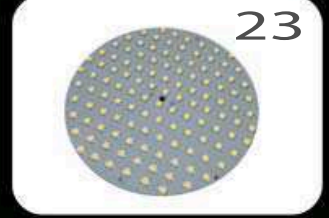

PANTALLAS ESTANCAS