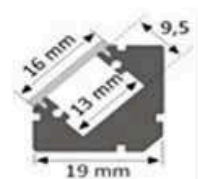

Referencia	Descripción Técnica	Color	Dimensiones	PVP (€)
PERFIL Nº 3	Perfil de aluminio anodizado	Plata	2 m	9,88/mt
DIFUSOR Nº 3	Difusor de metraquilato	Blanco Opal Glaseado	2 m	5,90/mt
TAPAS Nº 3	Tapas laterales	Gris	2 m	1,50
GRAPAS Nº 3	Grapas metálicas para fijación	Cromado	2 m	1,50