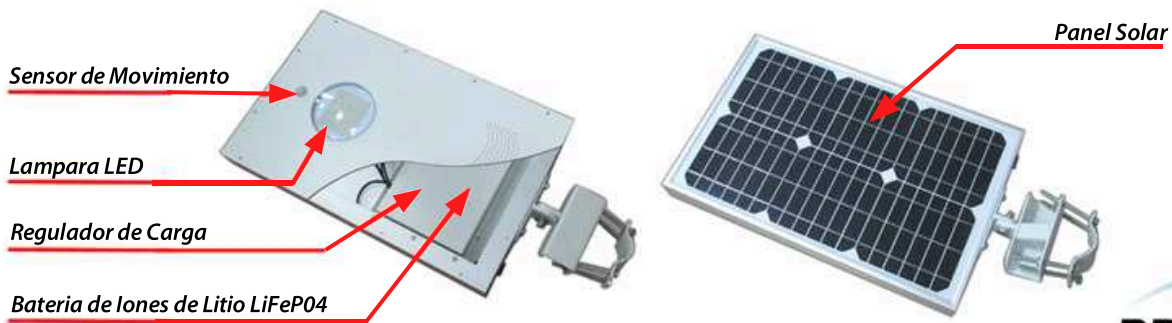

## FAROLAS LED SOLARES

**DISEÑO INTEGRADO - ALL IN ONE !!**

**PANEL SOLAR, LAMPARA LED, BATERIA Y REGULADOR DE CARGA EN EL MISMO DISPOSITIVO.**

Referencia	Potencia Luminaria	Potencia Panel	Lúmenes	Tiempo de Carga Al Sol	Horas de Funcionamiento	Altura	PVP(€)
FSOLAR-12	12 W	18 W	1320 lm	6 Horas	10/20 Horas	3 m	680,00
FSOLAR-15	15 W	25 W	1650 lm	7 Horas	10/20 Horas	4 m	702,00
FSOLAR-20	20 W	50 W	2200 lm	7 Horas	10/20 Horas	5 m	928,00
FSOLAR-25	25 W	50 W	2750 lm	7 Horas	10/20 Horas	5,5 m	948,00
FSOLAR-30	30 W	60 W	3300 lm	6 Horas	10/20 Horas	6 m	1.110,00
FSOLAR-40	40 W	60 W	4400 lm	6 Horas	10/20 Horas	6,5 m	1.409,00