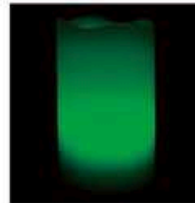

PVP: 3,20€

*Cantidad mínima 12 Uds

Referencia	Especificaciones
Vela-4	Color: Secuencial RGB Llama: Parpadeante Encendido/Apagado: Botón Colores: 12 colores Tipo de Mecha: Flexible Alimentación: 2 Pilas Dimensiones: Ø76x127mm Batería: No incluida Uso: Interior Vaso: Cera