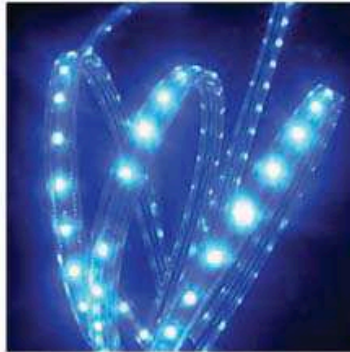

TIRAS LED 230V Y ACCESORIOS

Referencia	Potencia	Lúmenes	Protección	Dimensiones	metros/rollo	Colores	PVP (€)
TIRA 230V 3528	4,8W/m	240/m	IP-67	10X7mm	100m	B R V Az Am	5,15/m
TIRA 230V 5050	14,4W/m	828/m		14,5X7,5m	50m		6,85/m
TIRA 230V 3528 RGB	4,8W/m	240/m		10X7mm	100m	RGB	6,58/m
TIRA 230V 5050 RGB	14,4W/m	828/m		14,5X7,5mm	50m		8,50/m

*SUMINISTRAMOS TIRAS 230V A MEDIDA. PRECIO= Mts. DE TIRA + ENCHUFE + 4,5€ = COSTE
*SEGMENTABLES A 1 METRO

ACCESORIOS PARA TIRAS LED 230V

ENCHUFE
MONOCOLOR

PVP: 4,50€

ENCHUFE
RGB

PVP: 8,60€

EMPALME
RECTO

PVP: 0,60€

TAPA
CIERRE

PVP: 0,40€

GRAPA
FIJACIÓN

PVP: 0,40€

EMPALME
FLEXIBLE

PVP: 3,30€

CONTROLADOR
RGB

PVP: 37,50€

*I.V.A. NO INCLUIDO