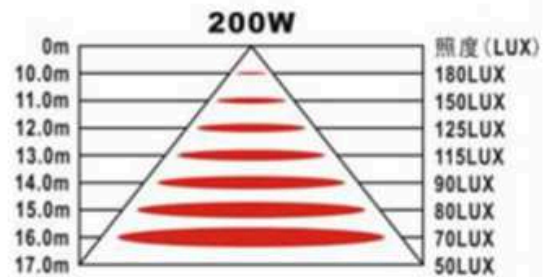

CAMPANAS INDUSTRIALES

Referencia	Potencia	Voltaje	Protección IP	Temperatura de color	Ángulo	Lúmenes	Factor de potencia	PVP (€)
Campana-50	50 W	AC 85-265V	IP-60	Cálida 3.0k Blanca 6.0k	120 °	4.700 lm	>0,95	129,41
Campana-80	80 W					7.600 lm		226,89
Campana-100	100 W					9.500 lm		357,98
Campana-120	120 W					11.400 lm		369,75
Campana-150	150 W					14.250 lm		396,64
Campana-200	200 W					19.000 lm		504,08

* I.V.A. NO INCLUIDO